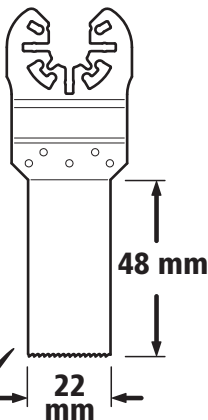

Q14

3987 000

für • for • pour • per

AEG • Batavia • Black&Decker • Bosch PMF 180 E, PMF 190 E, PMF 10,8 Li, PMF 250 CES, GOP 10,8 V-Li, GOP 250 CE, PS50-2A, MX25EC-21 • CRAFTSMAN • Capaz • DEWALT DEXTER 5908.A Multi tool • DREMEL MM20, Mutli-Max TM 6300, Multi-Max TM 8300-q Einhell • Erbauer ERI616HTL-G • Fein FMM 250, FMM 250 Q, AFMM 14, FSN 400, MSX 636 II, MSX 315, MSX 636, MSXE 636 • Greenworks 3600207a • Hitachi Kraft Werkzeuge • Parkside • LUX TOOLS • Mac Allister MMT300 • Makita Mastercraft • Metabo • Milwaukee • Passat OS220 • Porter Cable • Renovator Rockwell • RYOBI • Scheppach • SKIL • Stanley • Titan • Westfalia WORX WX675, WX671, WX677

BiM

wolcraft® GmbH
Wolff-Strasse 1
D-56746 Kempenich
Germany
www.wolcraft.com